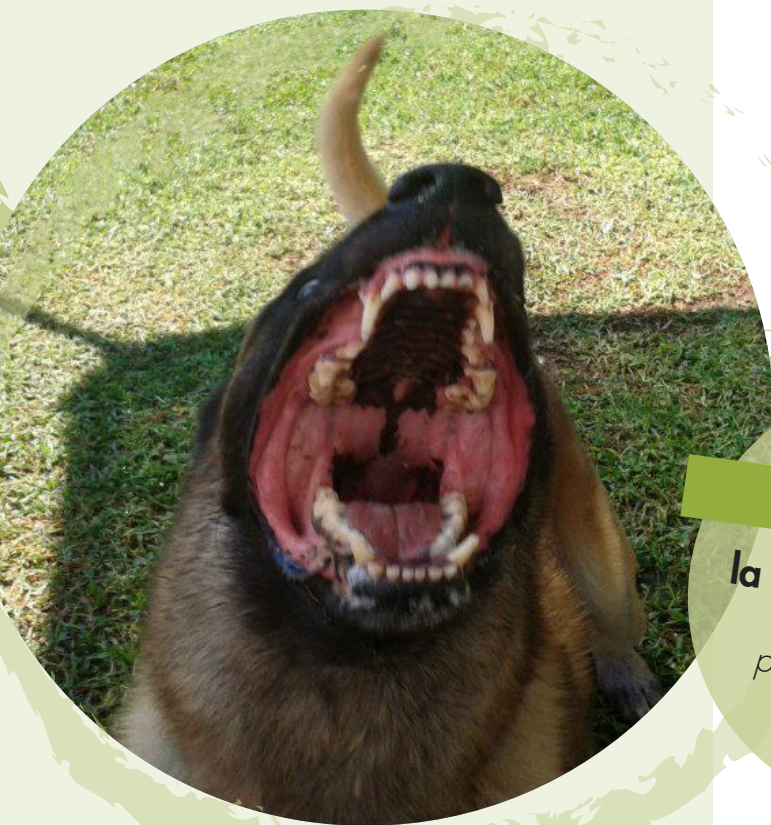

BAT

la Maschera di Ferro
IPO3

prop. Carlo Prosperi

1 L Lunedì dell'Angelo

2 M S. Francesco

3 M S. Riccardo

4 G S. Isidoro

5 V S. Vincenzo

6 S S. Guglielmo

7 D Domenica in Albis

8 L S. Alberto

9 M S. Gualtiero

10 M S. Terenzio

11 G S. Stanislao

12 V S. Giulio

13 S S. Martino

14 D S. Abbondio

15 L S. Annibale

16 M S. Lamberto

17 M S. Aniceto

18 G S. Galdino

19 V S. Ermogene

20 S S. Adalgisa

21 D S. Anselmo

22 L SS. Sotero e Caio

23 M S. Giorgio

24 M S. Fedele

25 G Festa della Liberazione

26 V S. Cleto

27 S S. Zita

28 D S. Valeria

29 L S. Caterina

30 M S. Pio

*L'ingordo cane che due lepri
caccia, ben presto d'ambidue
perde la traccia.*

(proverbio italiano)